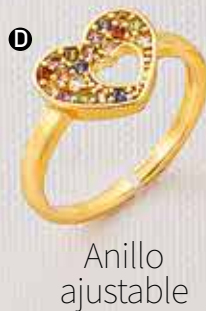

D 136691
$14.999
Anillo en en cover gold.
Ajustable.