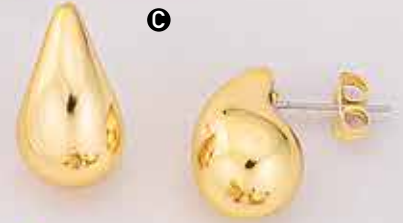

NUEVO

Broche graduable

B 142022
\$24.999
 NUEVO

Candongas en cover gold.
 Medida: 3 cm.

C 142020
\$19.999
 NUEVO

Topos en cover gold.
 Medida: 1,5 cm.

D 142019
\$26.999
 NUEVO

Topos en cover gold.
 Medida: 3 cm.

E 142021
\$22.999
 NUEVO

Collar en cover gold.
 Medida: 50 cm.
 Dije: 3 cm.
 Ajustable.

E

COVER GOLD

B

C

Aretes livianos

D

Topos con pin en acero

Algunas piezas se muestran a mayor tamaño para resaltar detalles.

F

Bolso por solo
\$59.999
 NUEVO

F 140720

Bolso en material tipo cuero.
 Color: Beige
 Ancho: 20,5 cm.
 Alto: 16 cm.
 Fuelle: 6,5 cm.

NUEVO

A142137
\$19.999
NUEVO

Collar en baño de oro.
Medida: 45 cm.
Dije: 3,4 cm.

B142138
\$19.999
NUEVO

Aretes en baño de oro.
Medida: 10,4 cm.

Las piezas en fantasía no tienen cambio

NUEVO

DETALLES
ARTESANALES
que resaltan tu autenticidad