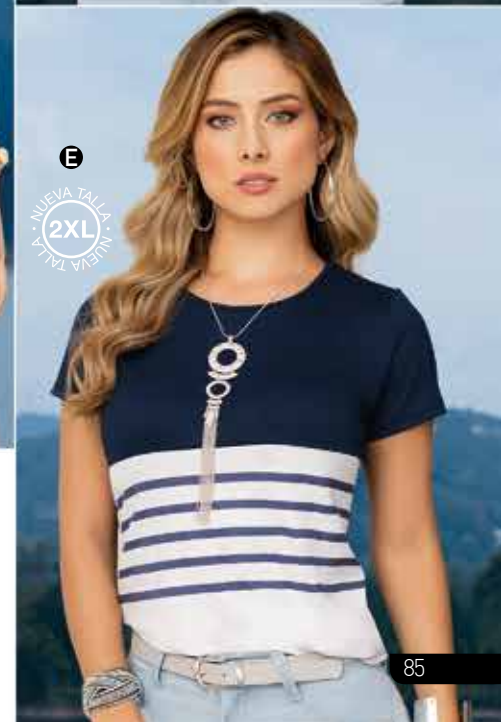

Camisetas en poliéster spandex, silueta semiajustada.

C R13688 **NUEVO**
Color: Unico.
Talla Ref.
S - 127000
M - 127001
L - 127002
XL - 127003
2XL - 142716

D R14199
Color: Unico.
Talla Ref.
S - 128488
M - 128489
L - 128490
XL - 128491
2XL - 143011

E R14198
Color: Unico.
Talla Ref.
S - 128484
M - 128485
L - 128486
XL - 128487
2XL - 143012