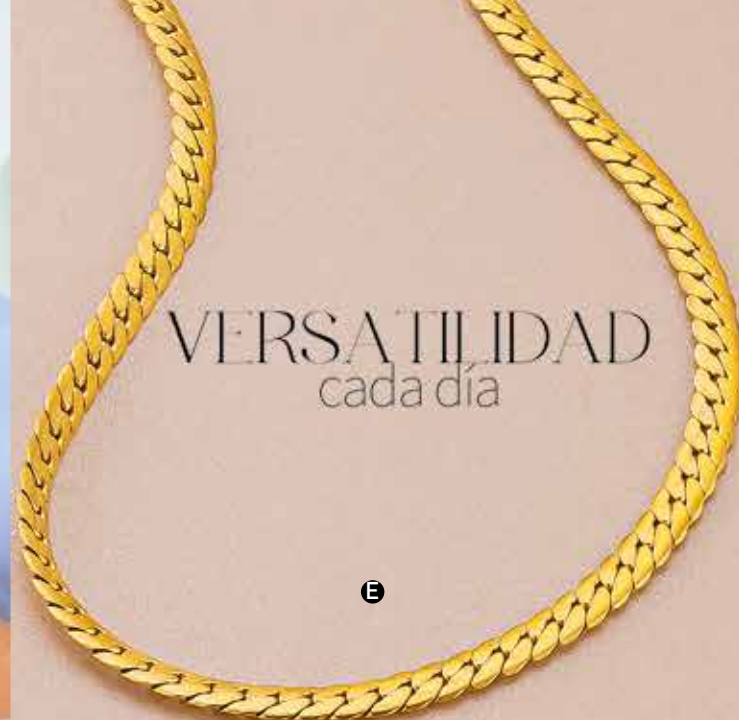

Gafas por solo

\$19.999

A

A128979

Gafas.
Ancho: 12,5 cm.
Alto: 4 cm.

VERSATILIDAD
cada día

E

Set por 2: Cadena +
Pulsera por solo