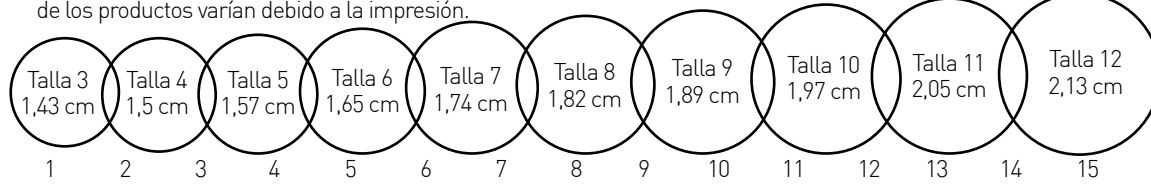

Algunas piezas se muestran a mayor tamaño para resaltar los detalles. Los tamaños son aproximados. Tenga en cuenta las medidas de cada producto. Se aceptan cambios que cumplan con las POLÍTICAS ESTABLECIDAS POR LA COMPAÑIA. Todos los productos que se encuentren en este catálogo están sujetos a DISPONIBILIDAD. Los colores de los productos varían debido a la impresión.